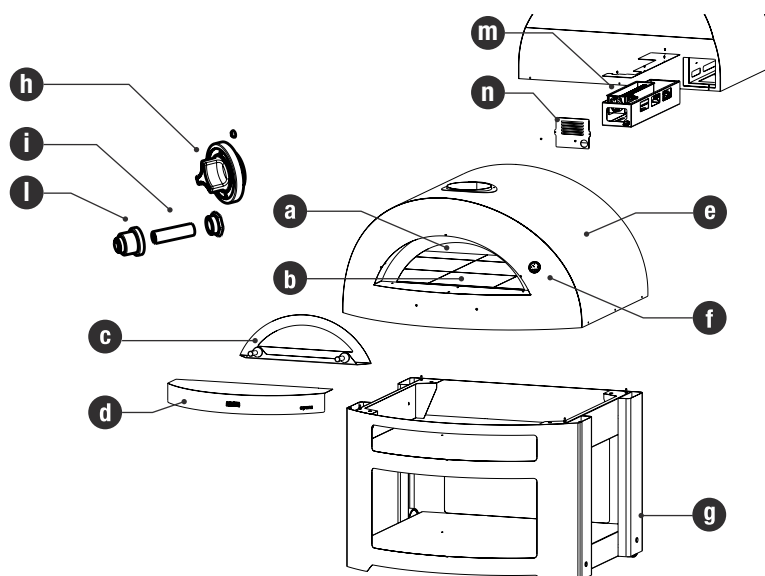

(*): Opera viene fornito senza base, la base del forno è fornita separatamente.

(*): Opera is not equipped with the base, the base can also be purchased separately.