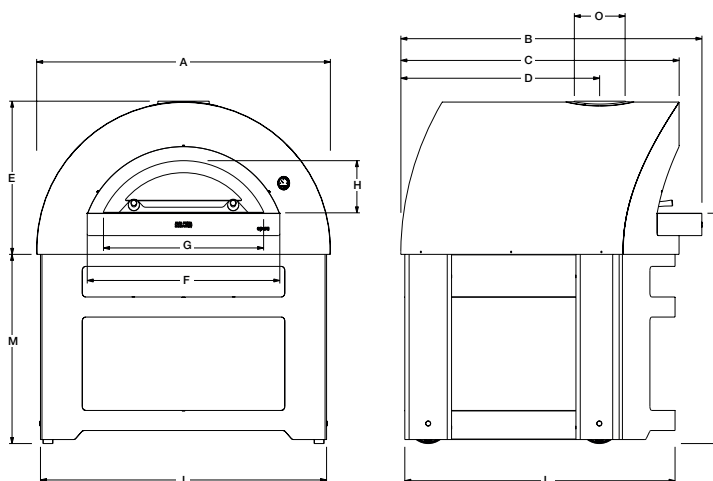

## Caratteristiche tecniche / Technical details

<b>Combustibile consigliato</b> <i>Recommended fuel</i>	Gas metano (G20) <i>Natural gas (G20)</i>
<b>Categoria gas</b> <i>Gas category</i>	I2H (METANO)
<b>Consumo massimo</b> <i>Maximum fuel consumption</i>	3,18 m <sup>3</sup> /h (G20)
<b>Dim. piano forno</b> <i>Oven floor dim.</i>	108 x 100 x 7,8 cm 47,6 x 39,7 x 3,1 in
<b>Area piano forno</b> <i>Oven floor area</i>	1,20 m <sup>2</sup> 12,9 ft <sup>2</sup>
<b>Peso forno / peso con base</b> <i>Oven weight / oven + base</i>	355 / 450 kg 781 / 990 lbs
<b>Temperatura massima</b> <i>Max oven temperature</i>	450°C 752°F
<b>Minuti per scaldare</b> <i>Heating time</i>	40
<b>N° pizze alla volta</b> <i>Pizza capacity</i>	8
<b>Infornata di pane</b> <i>Bread capacity</i>	14 kg 30,8 lbs
<b>Portata termica nominale</b> <i>Heat capacity</i>	30 kW - 25800 kCal/h
<b>Funzionamento a G20</b> <i>G20 operation</i>	20 mbar
<b>Colore</b> <i>Color</i>	Verde siderale <i>Sideral green</i> 

## Misure / Dimensions

<b>A</b>	146 cm / 57 in	<b>B</b>	150 cm / 59 in	<b>C</b>	139 cm / 54 in
<b>D</b>	99 cm / 38 in	<b>E</b>	76 cm / 30 in	<b>F</b>	96 cm / 38 in
<b>G</b>	70,5 cm / 27,7 in	<b>H</b>	21,5 cm / 8,5 in	<b>I</b>	142 cm / 56 in
<b>L</b>	135 cm / 53 in	<b>M</b>	94 cm / 37 in	<b>N</b>	115 cm / 45 in
<b>O</b>	25 cm / 10 in				